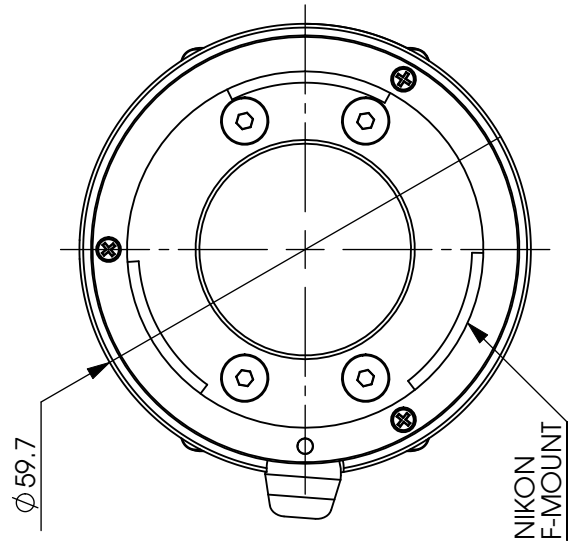

Weight : 365 grams

Prosilica GX (F-mount)