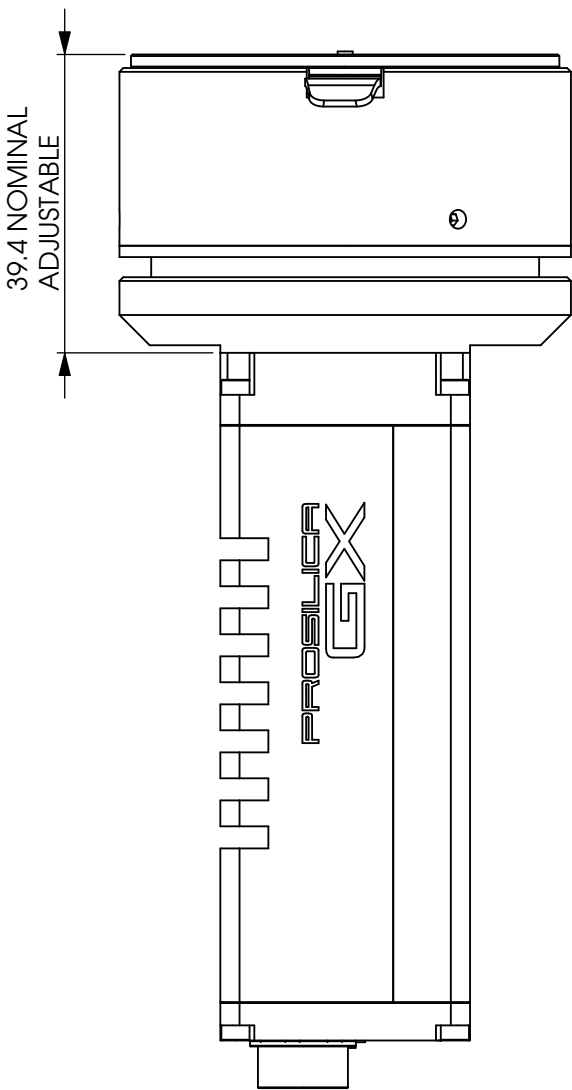

Weight : 365 grams

Prosilica GX (F-mount)