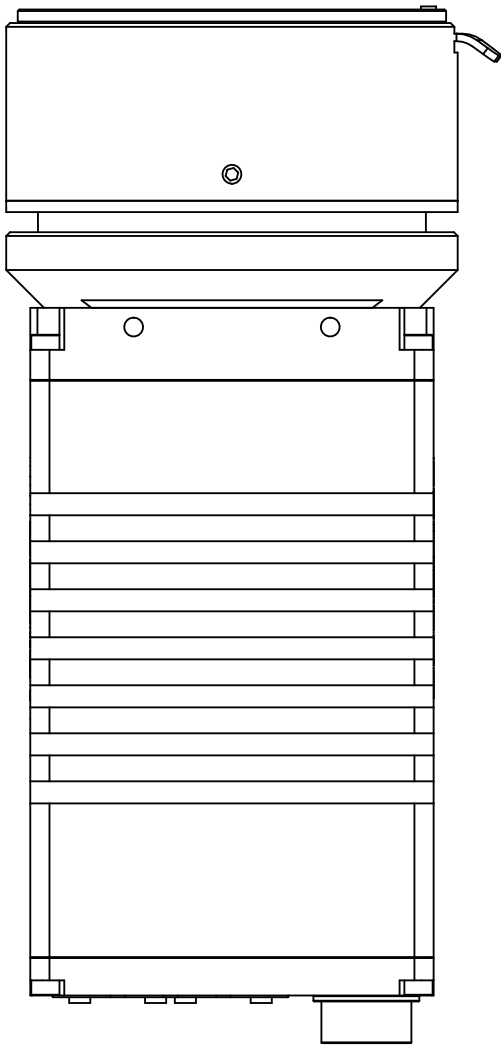

Weight : 365 grams

Prosilica GX (F-mount)